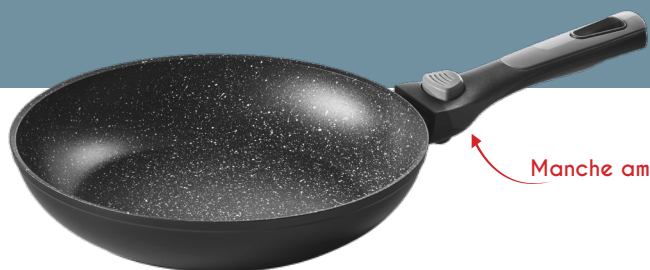

Manche amovible