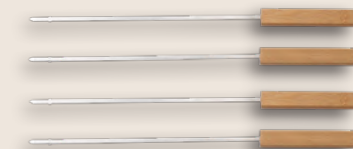

et 1 tablier en tissu

Mallette en aluminium 45 cm x 23 cm x 8 cm

Vendue dans une boîte en carton

Prix public
~~59.90 €~~

Prix CSE

24€
.90

Le vin

Découvrez nos gammes d'accessoires et de coffrets de caviste. Notre sélection composée d'articles de dégustation vous permettra de savourer vos vins et spiritueux ou de faire plaisir à vos proches.