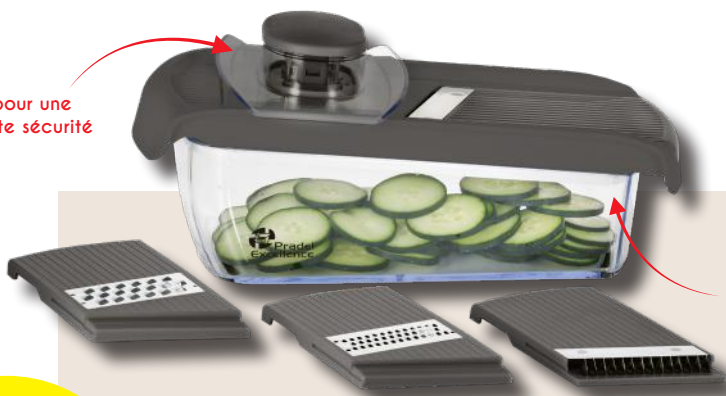

Éplucheur lame céramique

Couteaux lames acier inoxydable

Set 4 ustensiles

Référence : PUSTOO1017

En acier inoxydable et céramique

Manche en polypropylène

Composition : 1 couteau office lame 7 cm, 1 couteau utilitaire lame 12 cm, 1 éplucheur lame 5 cm, 1 planche à découper en plastique 25 cm x 18 cm

Vendu dans une boîte en carton

Prix public
~~11,80 €~~
Prix CSE
5€_{.90}

Cuillère magique

Référence : PUSTOO1002

En acier inoxydable

Longueur : 20 cm

Vendue sur carte

Prix public
~~4,80 €~~
Prix CSE
2€_{.00}

La cuillère magique est parfaite pour vos sauces et vinaigrettes mais aussi pour vos cocktails, lattés & autres boissons chaudes

Protège doigts pour une découpe en toute sécurité

Réservoir 1.2 litres

Prix public
~~35,80 €~~