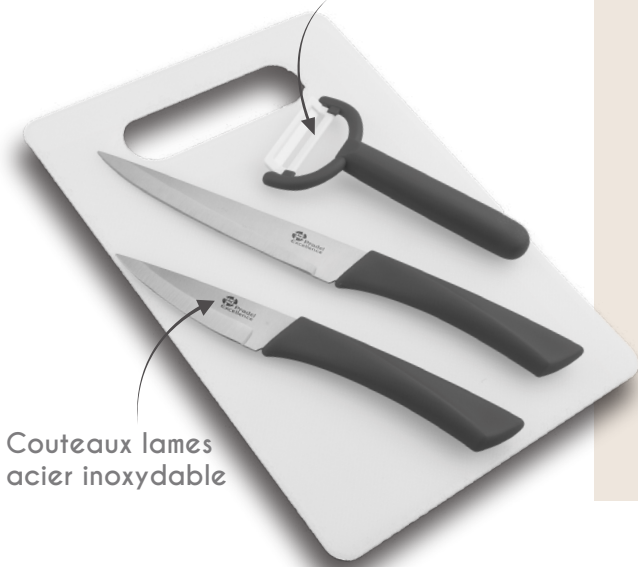

Prix public ~~13.80 €~~
Prix CSE 6.90 €

Planche à découper Sucrerie

Référence : PPLR403SUC
 Dimensions : 40 cm x 30 cm
 En verre trempé
 Vendue dans une boîte en carton

Prix public ~~11.80 €~~
Prix CSE 5.90 €

Planche à découper Piment

Référence : PPLR523PIM
 Dimensions : 52 cm x 30 cm
 En verre trempé
 Vendue dans une boîte en carton

Prix public ~~17.00 €~~
Prix CSE 8.50 €

Astuce
 Notre conseil : associez deux planches en verre 52 x 30 cm pour protéger vos plaques de cuisson !

Éplucheur lame céramique

Couteaux lames acier inoxydable

Set 4 ustensiles

Référence : PUSTOO1017

En acier inoxydable et céramique

Manche en polypropylène

Composition : 1 couteau office lame 7 cm, 1 couteau utilitaire lame 12 cm, 1 éplucheur lame 5 cm, 1 planche à découper en plastique 25 cm x 18 cm