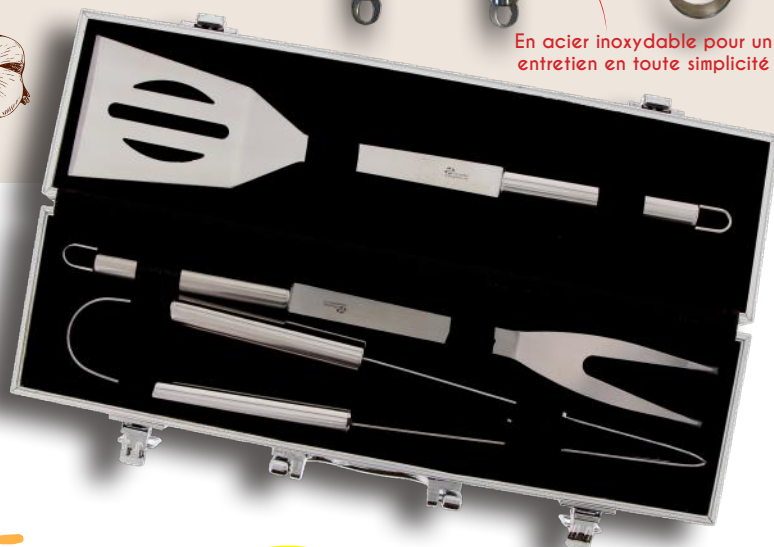

Mallette barbecue 3 pièces

Référence : P0001024

En acier inoxydable

Composition : 1 spatule 35.5 cm, 1 fourchette 35.5 cm,

1 pince 35.5 cm

Mallette en aluminium 37 cm x 10 cm x 9 cm

Vendue dans une boîte en carton

Prix choc

Prix public
~~30.90 €~~

Prix CSE

14€
.90

En acier inoxydable pour un entretien en toute simplicité

Idéal pour saisir & tourner vos viandes

Les essentiels de l'été

Mallette barbecue 16 pièces

Référence : P1000010

En acier inoxydable

Manches en bambou

Composition : 1 spatule 43 cm, 1 pince 37 cm,

1 brosse 43 cm, 1 couteau à découper 17.5 cm,

4 piques à barbecue 29 cm, 6 couteaux à

steak 13 cm, 1 fourchette à découper 39 cm